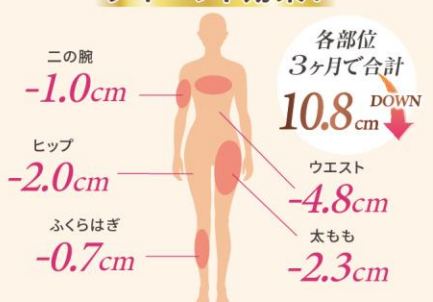

抗加齢医学を専門とする同志社大学生命医科学部と共同して、ホットヨガの効果についての研究を行いました。その結果、深部体温上昇とヨガの身体活動との相乗効果によって、長寿遺伝子の活性を高め、若々しさと健康と美しさを保つために必要な様々な項目についての改善が期待できることが分かりました。

ダイエット効果!

美肌効果

美肌作りは
ホットヨガで!

※20~59歳の日本人女性で、運動不足を自覚している53名を対象に調査。1回60分のLAVAのホットヨガのレッスンを3ヶ月間、週2回受講した場合の結果の平均値。(引用元:2022年6月30日発行一般社団法人糖化ストレス研究会 Glycative Stress Research 9巻2号「ホットヨガ12週間実施による心身への影響の検証(“in press”)」に掲載)効果には個人差があります。試験期間中は試験に影響する新たなサプリの摂取や運動などを開始しないこと、通常の生活を維持することを管理。